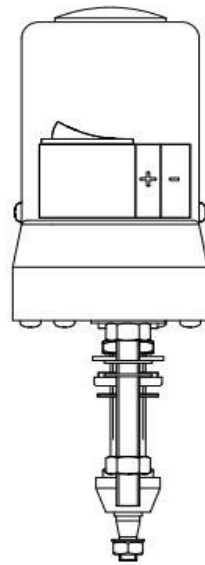

Flachsteckerenden 6,3x0,8
nach DIN46244

Met schakelaar
Zonder parkeerstand

EISSES
Aandrijftechniek

EAT 403079
Ruitenwissermotor 24V 95 graden
A=87mm, B=65mm, C=65mm; 40omw