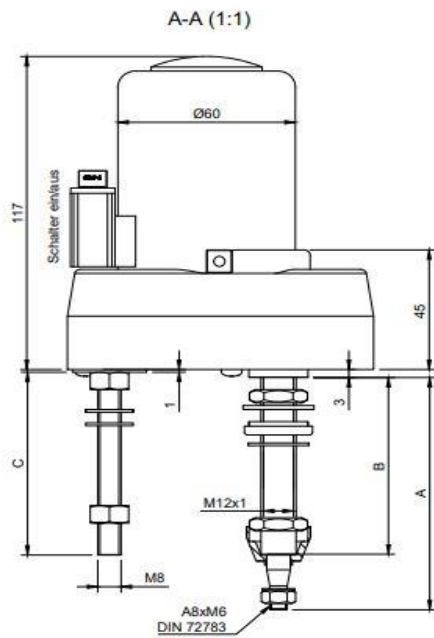

Flachsteckerenden 6,3x0,8
nach DIN46244

Met schakelaar
Zonder parkeerstand

EISSES
Aandrijftechniek

EAT 403079
Ruitenwissermotor 24V 95 graden
A=87mm, B=65mm, C=65mm; 40omw