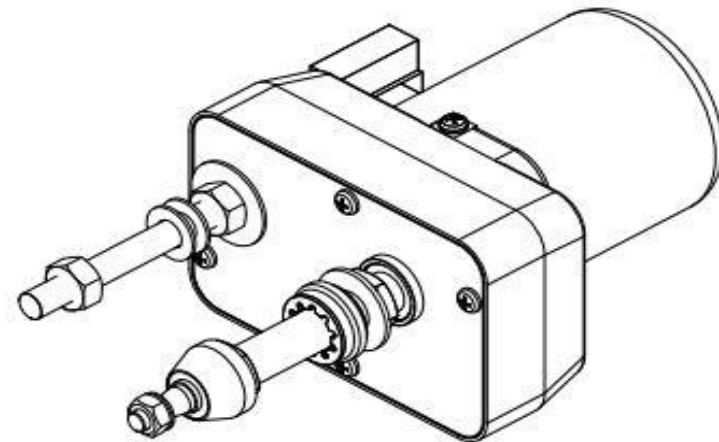

Flachsteckerenden 6,3x0,8
nach DIN46244

Met schakelaar
Zonder parkeerstand

EISSES
Aandrijftechniek

EAT 403079
Ruitenwissermotor 24V 95 graden
A=87mm, B=65mm, C=65mm; 40omw